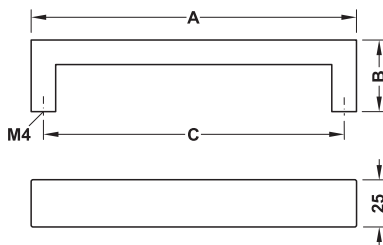

> Material: Stainless steel, quality 1.4301/AISI 304
> Finish/colour: Satin brushed

Dim. A mm	Dim. B mm	Dim. C mm	Packing pieces	Cat. No.
142	40	128	1 or 50	155.01.590
174	40	160	1 or 50	155.01.591
206	40	192	1 or 50	155.01.592
238	40	224	1 or 50	155.01.593
302	40	288	1 or 50	155.01.594
334	40	320	1 or 50	155.01.595
654	40	640	1 or 25	155.01.596

> Material: Stainless steel, quality 1.4301/AISI 304
> Finish/colour: Satin brushed

Dim. A mm	Dim. B mm	Dim. C mm	Packing pieces	Cat. No.
141	38	128	1 or 10	155.01.460
173	38	160	1 or 10	155.01.461
205	38	192	1 or 10	155.01.462
237	38	224	1 or 10	155.01.463
301	38	288	1 or 10	155.01.464
333	38	320	1 or 10	155.01.465
453	38	440	1 or 5	155.01.466

DGH-M-INT 2020, HDE-en, 05/19; Dimensional data not binding. We reserve the right to alter specifications without notice.

Timeless Furniture Handles

M4 threaded screws

► FF 1.260